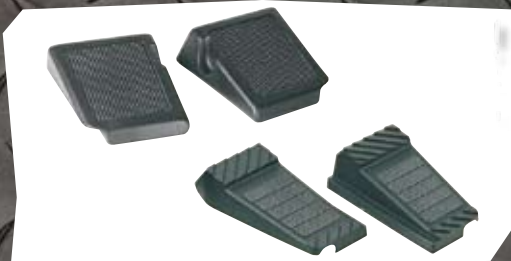

Starthandtag

572084400	Alla modeller (svart)
572111209	Alla modeller (gul)
512059503	Alla modeller (scarlet red)

Dyna
1+1 605352029 REVO 06-07, RAVE XT 06-07

Dyna
2+1 605354423 ADVENTURE 06-07

Fotstödssats passagerare
GT style 861758300
Touring 861752800