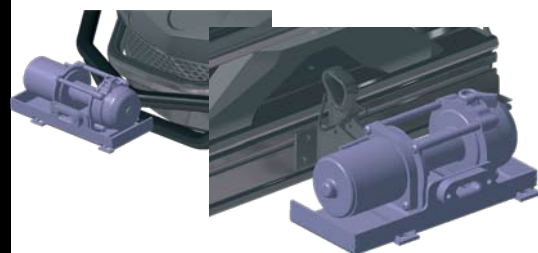

A-arm skydd 1288 SEK / 942 NOK
619590071
ADVENTURE GRAND TOURER LXU -,
Xt COMMANDER LXU 600 HO SDI -09-10