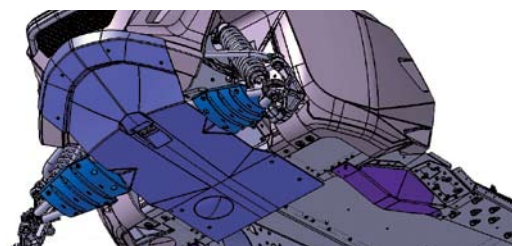

Skidbelag 418 SEK / 332 NOK
605153964
ADJ-ski, CTRL