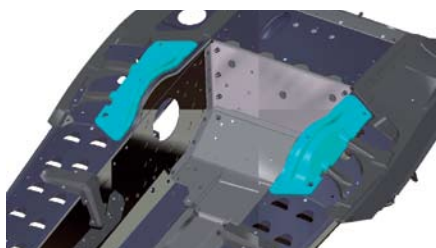

Kedjehusets och bromsskivans skyddsats

695 SEK / 510 NOK

860200419

RAVE RS 08-10, RAVE RE 800 , RAVE RE 600 E-TEC ,
RAVE LC 600, RAVE 550 (2010) och XT 550 (2010), Xt
SC 600 E-TEC, Xt SC 800 -09-10